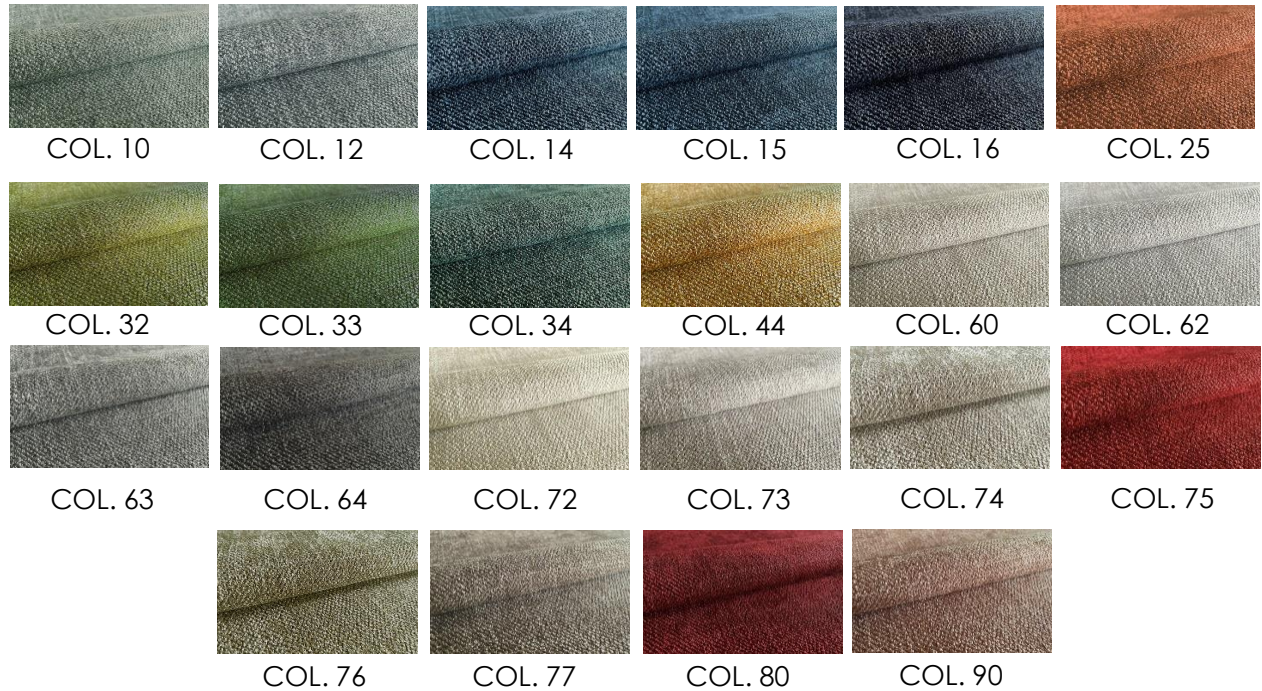

# LM19566 SIPARIO

Altezza - Laize - Width - Breite : 138 cm

N° of colors : 22

Peso - Poids - Weight - Gewicht : 650 g/ml

Composizione - Composition - Zusammensetzung : 100% PES

Usò - Utilisation - Use - Gebrauch :